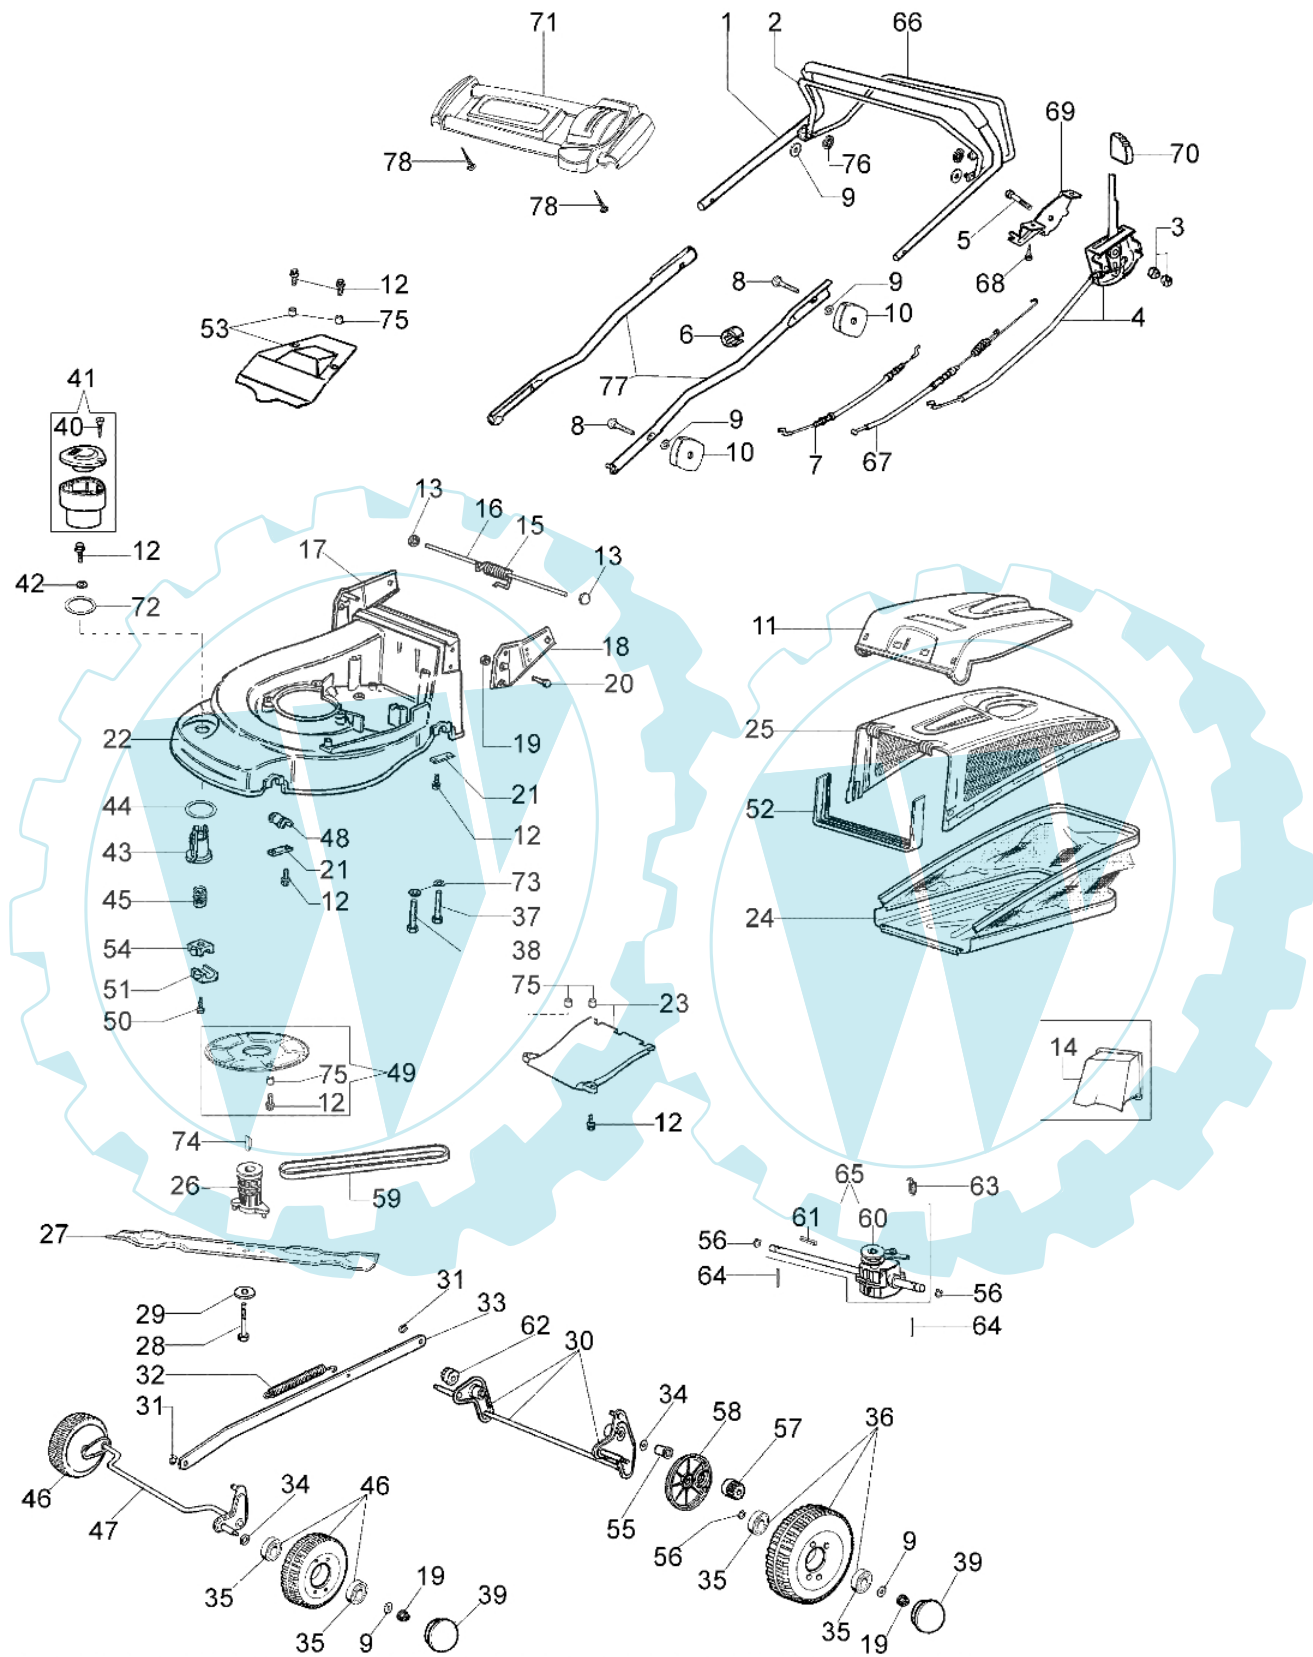

MAX 44 TBX Plus-Cut - Ersatzteilzeichnung (ab juni 07)

Bild Nr.	Anz.	Teilenummer	Beschreibung	Technische Nachricht
1	1	66140014	Handgriff	
2	1	66060106	Hebel	
3	2	3914006R	Mutter	
4	1	66060062R	Gashebel kpl.	
5	1	3906044	Schraube	
6	2	66060231	Schelle	
7	1	66060129A	Kabelbremsemotor	
8	2	3910015R	Schraube	
9	4	3916008R	Scheibe	
10	4	8200039	Knopf	
11	1	66140010	Deckel	
12	15	3960031	Schraube	BT5-040-06/07
13	2	3045027	Sicherung	
14	1	66140041	Stopfen	
15	1	66060060	Feder	
16	1	66140055	Deckelbolzen	
17	1	66060026	Halter	
18	1	66060025	Halter	
19	4	3914010	Mutter	
20	4	3806065	Schraube	
21	4	66060008	Streifen	
22	1	66140001A	Gehäuse	BT5-040-06/07
23	1	66140061	Deckel	
24	1	66140026	Ersatzsack	
25	1	66140017	Rahmen	
26	1	66060131	Deckel	BT5-036-03/07
27	1	66140013R	Messer mulching	
28	1	3906162	Schraube	
29	1	66060384R	Scheibe	BT5-036-03/07
30	1	66140024	Hinterachse	
31	2	3026007	Ring	
32	1	66060286	Feder	
33	1	66140027	Stange	
34	2	3027001	Ring	
35	8	3035023	Lager	
36	2	66060274	Rad	
37	2	3806077	Schraube	
38	1	3906083	Schraube	
39	4	66060276	Raddeckel	
40	1	3960013R	Schraube	
41	1	66060355A	Handgriff kpl.	
42	1	3918017	Scheibe	
43	1	66060037A	Muttergewinde	
44	1	66060038	Scheibe	
45	1	66060039AR	Schraube	
46	2	66060275	Rad	
47	1	66140020	Vorn achse	
48	2	66060007	Buchse	
49	1	66140064	Schultzkit	BT5-040-06/07
50	2	3960040R	Schraube	
51	1	66060034	Deckel	
52	1	66140018	Halter	
53	1	66140060	Deckel	
54	1	66060035	Deckel	
55	2	66060030	Buchse	
56	4	3024012	Ring	
57	1	66060031	Ritzel	
58	1	66060293	Raddeckel	
59	1	3047025R	Riemen 10X765	
60	1	66140057R	Scheibe	
61	1	3022020	Stift	
62	1	66060032	Ritzel	
63	1	66060286	Feder	
64	2	66060010	Walzen	
65	1	66140034	Antriebsgehäuse	
66	1	66060105	Hebel	
67	1	66140056R	Kabel	
68	2	3960059	Schraube	
69	1	66060259	Halter	
70	1	66060080	Handgriff	
71	1	66060257	Bruecke	
72	1	66060118	Ring	
73	3	3918013	Scheibe	
74	1	8202126R	Keil	
75	3	66060110	Distanzstück	BT5-040-06/07
76	2	3045033R	Sicherungsring	